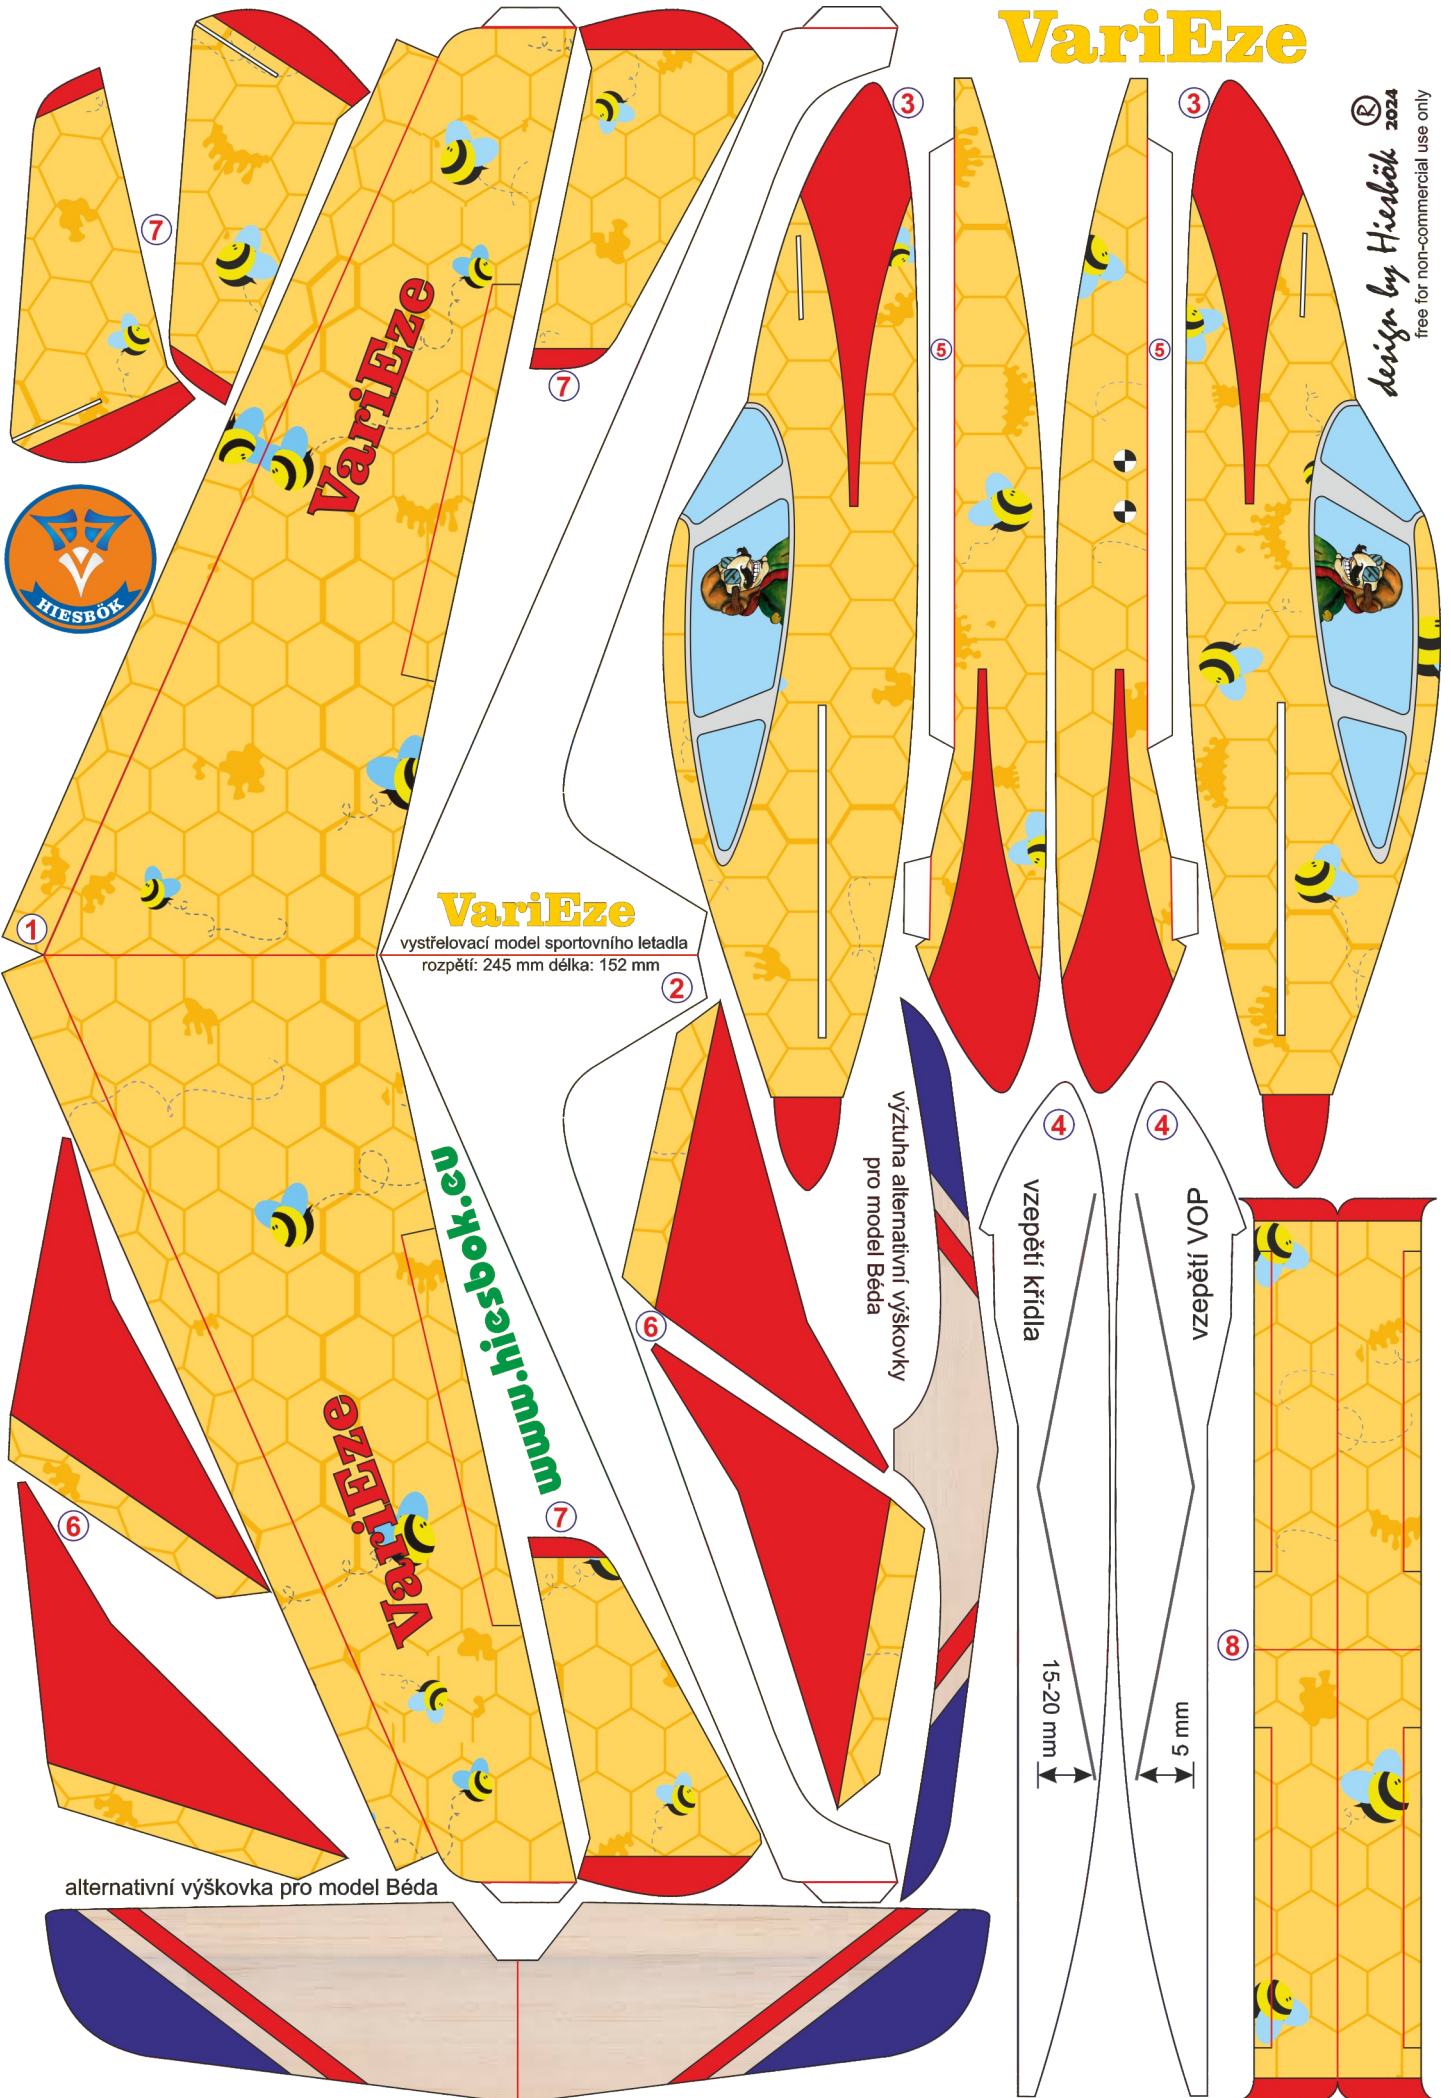

VariEze

design by Hiesbök 2024
free for non-commercial use only

VariEze

vystřelovací model sportovního letadla
rozpětí: 245 mm délka: 152 mm

výškovka alternativní výškovky
pro model Běda

vzepětí křídla

15-20 mm

vzepětí VOP

5 mm

alternativní výškovka pro model Běda

www.hiesbok.eu